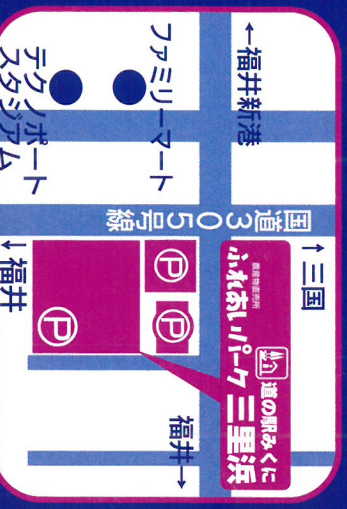

1キロ売 2日間

10キロ売 特別価格

道の駅みくに

ふれあいパーク 三里浜

〒913-0032 福井県坂井市三國町山岸67-3-1 TEL.0776-82-3339  
https://www.sanrihama.co.jp/

検索

イベント  
18日

アマチュア  
バンド  
ステージ